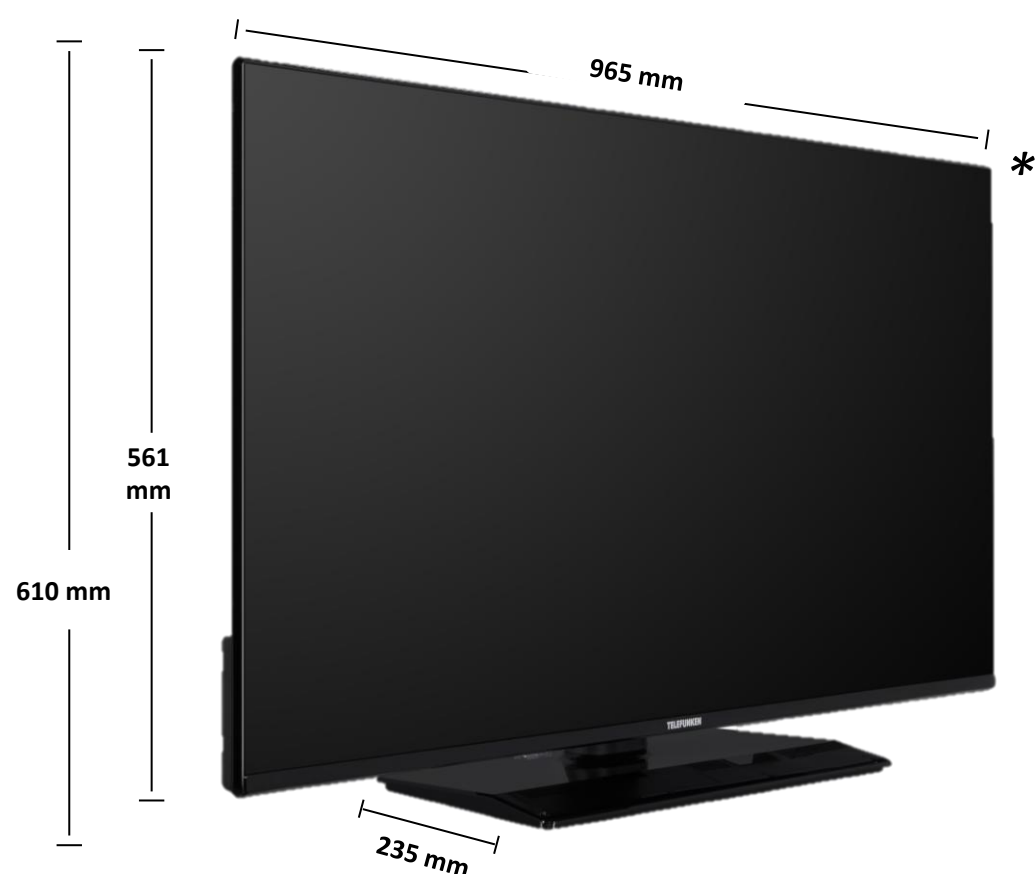

FONCTION TV

Verrouillage enfant	Oui
EPG/Programme guide avec enregistrement	Oui
PVR Ready / Lecture enregistrement simultané et décalé	Oui
DE Contour	Non
DNR/Contraste dynamique	Oui
Enregistrement direct	Oui
OSD	Multilingues
Mode image	Dynamique, Jeux, Sports, Cinéma, Naturel, Utilisateur + 4 modes
Arrêt programmable	Timer de 30 à 90 min
Télétexte	1000 pages
Mode hôtel Standard / Pro (USB Clonning)	Oui / Oui

CONNECTIQUES

Antenne TNT / SAT	Oui / Non
HDMI 1.4	2
Dont HDMI 1.4 CEC ARC	1
USB 2.0 (FAT 32)	1
Ethernet	Prise RJ 45
Sortie casque	Oui
Sortie audio numérique	Coaxiale
CI+ 1.4	Oui

Smart TV

WiFi	Oui
Bluetooth	Oui
Applications via TIVO Store	Oui
Miracast	Oui
Smart Remote / Smart Center	Oui
Mémoire	TBC
HBBTV 2.0	Oui
Partage de contenu	Oui

AUDIO

DTS HD	Non
Dolby digital plus/Atmos/AC4	Oui/ Non/ Oui
Puissance audio RMS / Max.	16W (2 * 8W) %10 THD
Speaker box/ Enceinte Close	Non
DAP / Mémoire	Mode audio (Musique, Films, Discours, Classiques, Plat utilisateur)
HDMI ARC	E-ARC
Bluetooth	Oui

VIDEO

Normes	pal : ntsc
HEVC H.265	Oui
MEMC	Non
DTS vidéo HD	Non
HDR HLG	Oui
Super résolution	Oui
Micro Dimming	Oui
Blue stretch	Oui

LOGISTIQUE

Dimension TV avec pied	965 * 235 * 610 mm
Dimension TV sans pied	965 * 87 (max) * 561 mm
Dimension emballage	1085 * 178 * 561 mm
Poids net avec pieds	9.890 Kg
Poids brut avec pieds	7.540 Ks
Quantité container	40' : 632 pcs
Accessoires fournis	Télécommande, mode d'emploi

*Photo non contractuelle

SPECIFICATIONS ASSUJETTIES A MODIFICATIONS SANS PREAVIS

La période de disponibilité des pièces détachées est de 10 ans pour les pièces fonctionnelles* et de 5 ans pour les pièces esthétiques à compter de la date de production de la marchandise. (conformément aux dispositions en vigueur du code de la consommation) Disposition applicable uniquement sur le territoire français.

*Les pièces fonctionnelles sont : Les sources d'alimentation internes, les sources d'alimentation externes, les télécommandes, les connecteurs pour connecter les équipements externes (câble, antenne, USB, DVD et Blu-Ray), les condensateurs, les piles et accumulateurs, les modules DVD/Blu-Ray le cas échéant et les modules HD/SSD le cas échéant.