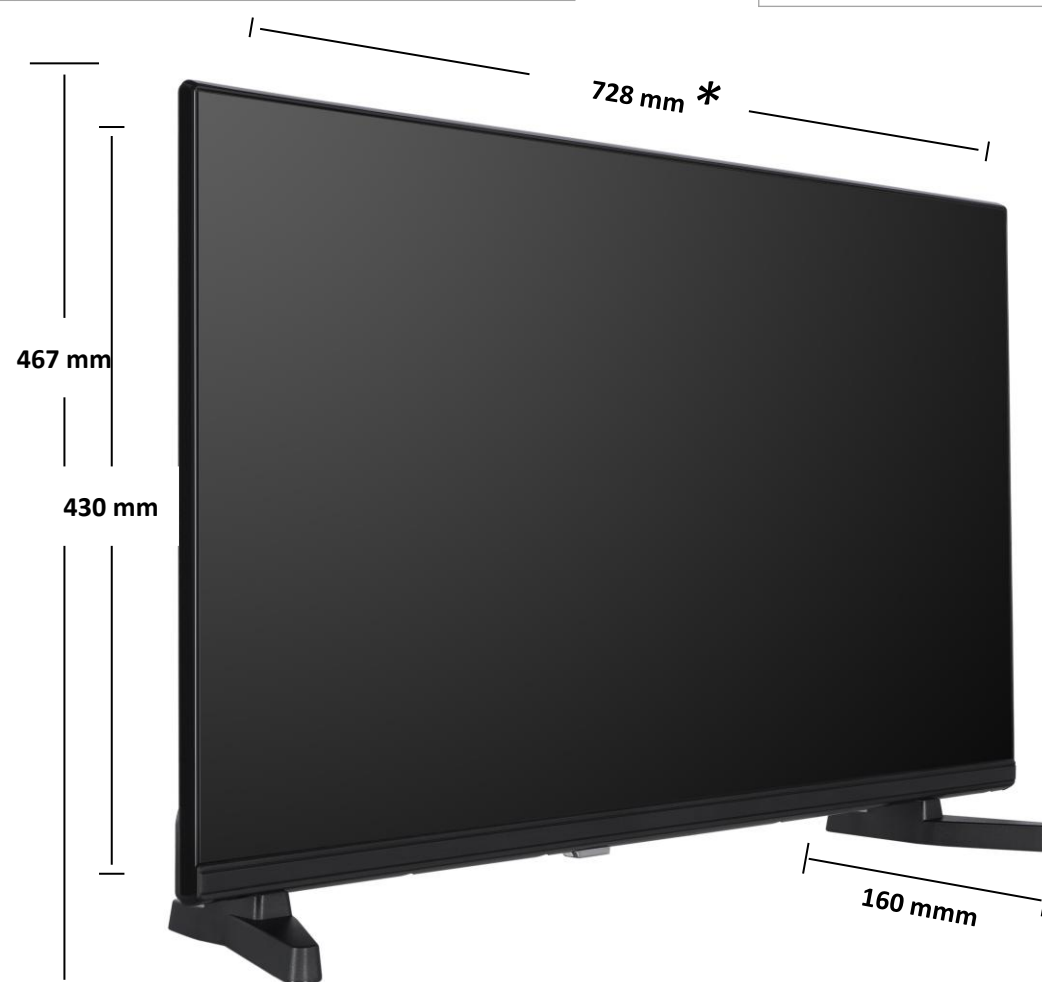

## LOGISTIQUE

Dimension TV avec pied	728 * 168 * 467 mm
Dimension TV sans pied	728 * 76 (max) * 430 mm
Dimension emballage	795 * 128 * 530 mm
Poids net avec pieds	4.450 Kg
Poids brut avec pieds	5.540 Ks
Quantité container	40' : 1348 pcs
Accessoires fournis	Télécommande, mode d'emploi