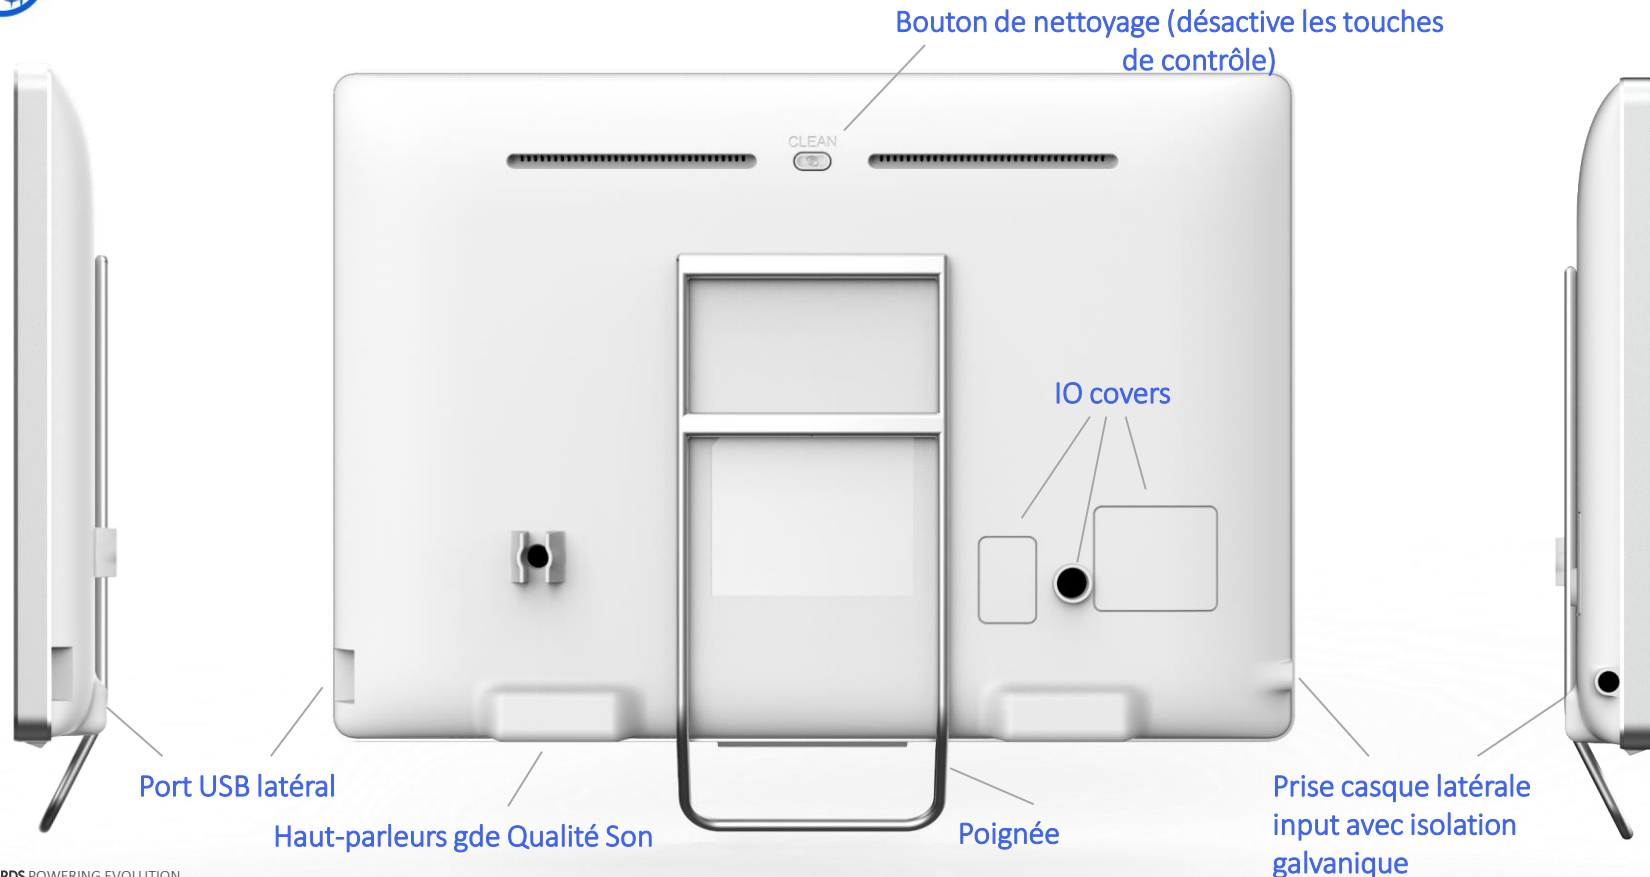

TV tête de lit (19HFL5214W/12)

PPDS

AppControl

Google Play

Google Cast

Extended Lifetime

Touches tactiles
(rétro éclairées)

Support mural articulé non commercialisé par Philips

PPDS POWERING EVOLUTION

Les fonctionnalités du MediaSuite:

Bi Bande Wifi + LAN
Googlecast built-in™
Powered by Android™
Google Playstore™

Traitement anti-microbien + alimentation séparée

Façade en verre trempé
+ Anti-Reflet
+ Anti-trace de doigt

Fonction horloge à l'écran (également en mode veille)

Liseuse

TV tête de lit (19HFL5214W/12)

PPDS

TV tête de lit (19HFL5214W/12)

PPDS

Cordon d'alim détachable
fourni: 1,2m
En option

IEC60601-1 certified external ACDC adapter