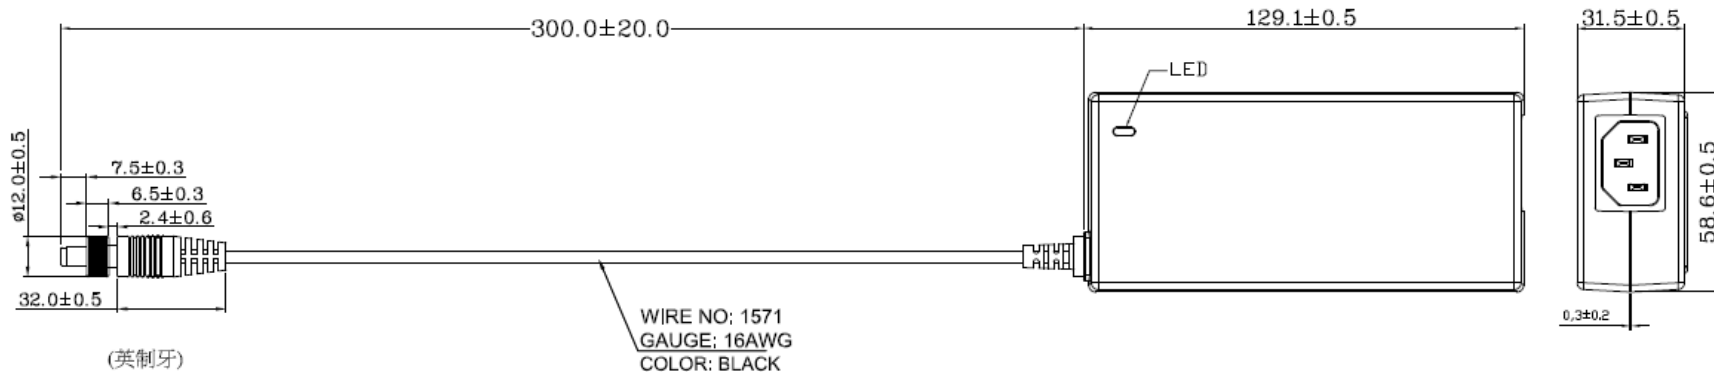

Fonction horloge à l'écran (également en mode veille)

Liseuse

TV tête de lit (19HFL5214W/12)

PPDS

TV tête de lit (19HFL5214W/12)

PPDS

Cordon d'alim détachable
fourni: 1,2m
En option

IEC60601-1 certified external ACDC adapter