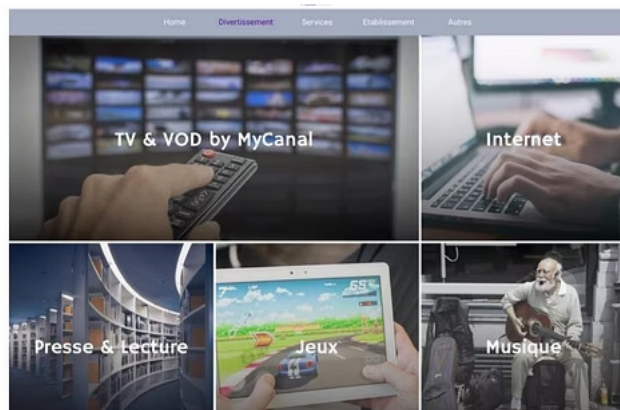

- Stable et facile à utiliser
- Une gestion complète et sécurisée

Installation fixe sur pied

Passage de câble alimentation et IP.

- Pied réglable
- facile à nettoyer

Interface personnalisée à votre image

Une interface selon vos envies

Partez d'un modèle existant ou concevez le vôtre. Notre équipe crée l'application sur mesure.

- Photos personnalisées
- Menu et disposition des icônes
- Logo et couleurs du texte
- Typographie d'écriture